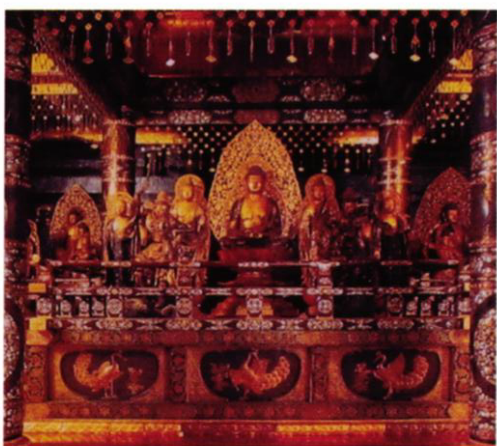

平文花宇宙箱 献納 (H 4)

奈良東大寺昭和大納経 華嚴経経篋 制作

S 61

奈良東大寺南大門仁王尊像内蔵 H 3.9

平成納経の経篋制作

国宝中尊寺

金色堂左右勾欄の復元 S 39 ~ S 42

ステッセルのピアノ H 4