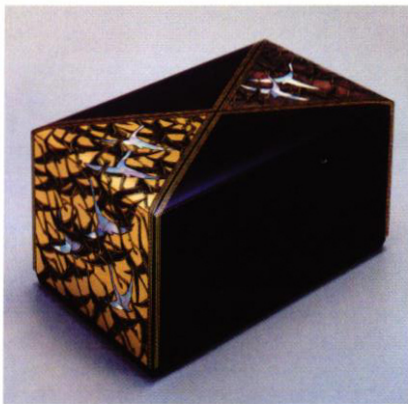

1993.10 RI 2610 地区大会ホスト記念、
金沢市内全クラブに在籍のロータリー会員
美術工芸作家作品ビデオのタイトル揮毫

— 思い出深き作品 —

漆之宝石箱 S23
第4回 日展 特選

漆芸扇風機 S26
第7回 日展
金属(銅とアルミニウム)板の切り透かし

平文槍水仙小箆筒
第10回 日本伝統工芸展
文化庁 買上 S38
宮内庁 特注 納品 S41

平文薄の棚 S53
第25回 日本伝統工芸展
石川県立美術館 買上

平文千羽鶴の箱 S48
日本伝統工芸展 20周年記念 特別賞
日本伝統秀作展に文化庁より出品 S58

平文相生の棚 S55
第27回 日本伝統工芸展
入院中の夫人「外茂栄に捧げる棚」として
還暦を迎えた夫人の年令60才と同じ60羽の
小鳥を描き結婚後の種々の思い出を
鳥・草花に託して図案
(この年外茂栄夫人死去) S55

— 献上・贈呈 —

平文輪彩提盤 S54

第4回 石川県工芸作家選抜展
天皇陛下御来県に際し金沢市より 献上
S58.5